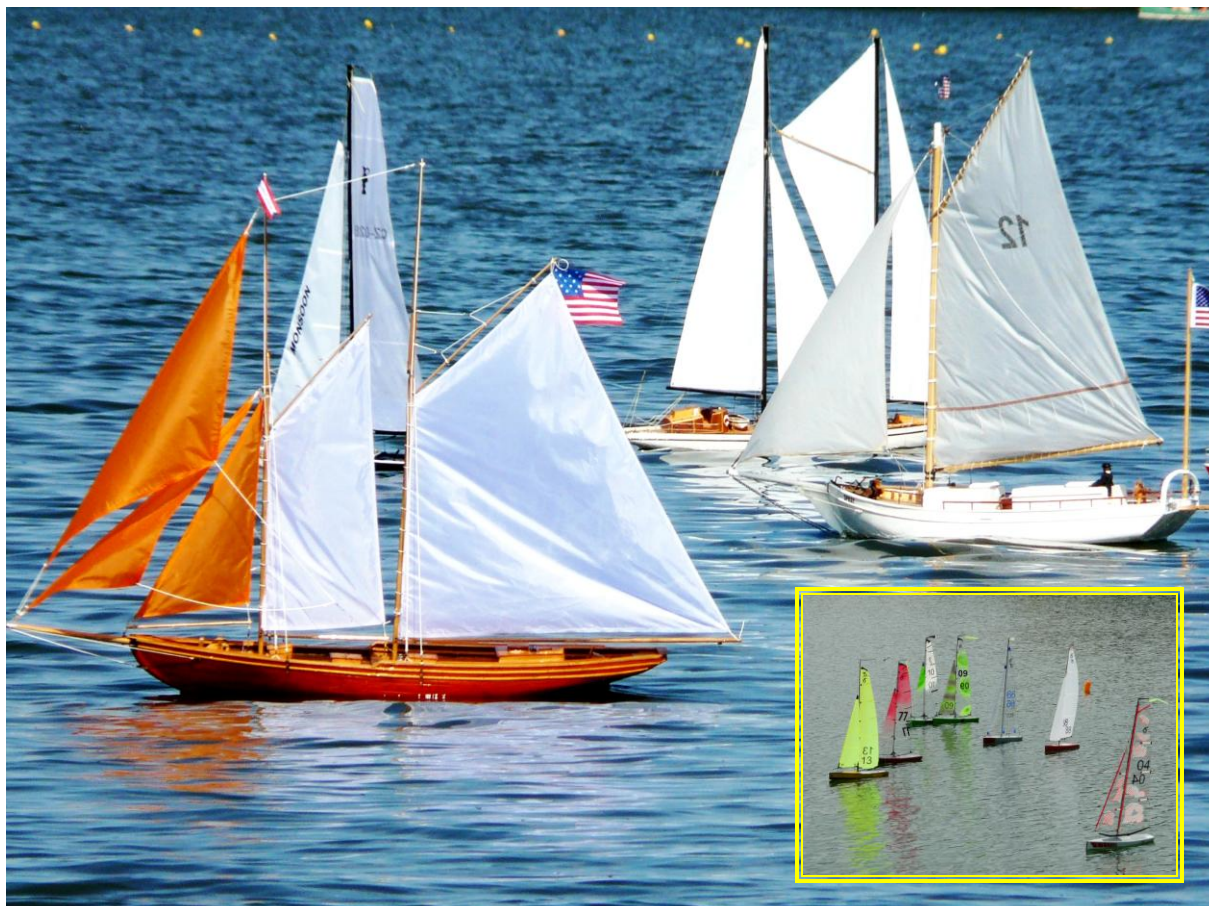

REGATA KÚTY

SERIAL RG-65 SLOVAKIA 2014 WWW.RG65.SK

**PRETEKY RÁDIOM RIADENÝCH PLACHETNÍC
TRIEDY **RG-65 OPEN CLASS** a
HISTORICKÝCH PLACHETNÍC NSS**

**RYBNÍK PRI MOTELI U JANÍČKOV
(OBOČKA Z DIALNICE D2 EXIT KÚTY)**

12 - 13. APRÍLA 2014 (SOBOTA, NEDEĽA)

**PODJIATIE SA USKUTOČNÍ POD ZÁŠTITOU
STAROSTU OBCE KÚTY**